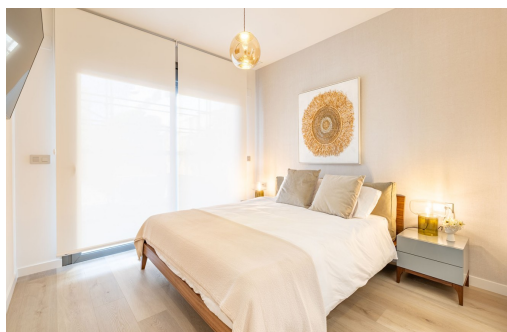

## key features

■ Sypialnie: 3

■ Powierzchnia: 289m<sup>2</sup>

■ Ocena energetyczna: W procesie

■ Łazienki: 3

■ Działka: 161m<sup>2</sup>