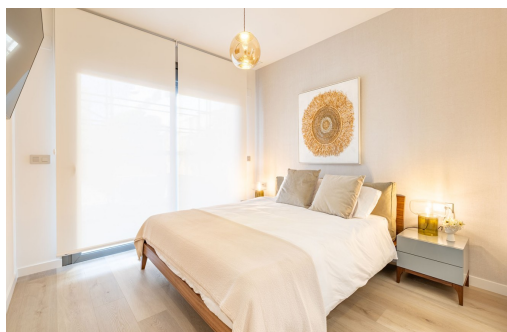

Klíčové vlastnosti

■ Ložnice: 3

■ Postaveno: 289m²

■ Energetické hodnocení: V procesu

■ Koupelny: 3

■ Pozemek: 161m²