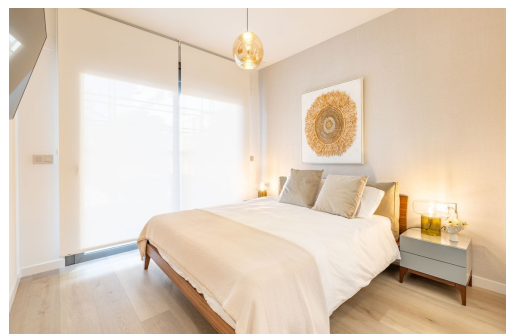

Allure of Sant Jordi by TM est situé à Colonia de Sant Jordi, à 300 mètres des plages d'Els Estanys et d'Es Trenc et à proximité des salines de S'Avall. Ce complexe résidentiel comprendra 24 logements de différents types : appartements avec grands jardins et terrasses, penthouses avec solariums et duplex avec jardins.