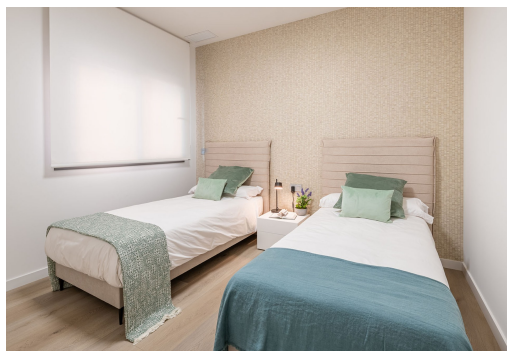

REF: TM-99318

Nowo zbudowane · Duplex · Colonia de Sant Jordi

3 SYPIALNIE

3 ŁAZIENKI

229M²

157M²

TAK

W PROCESIE