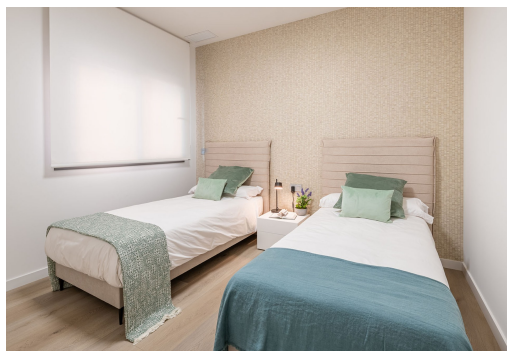

REF: TM-99318

Nybygg · Duplex · Colonia de Sant Jordi

3 SOVEROM

3 BAD

229M<sup>2</sup>

157M<sup>2</sup>

JA

UNDER ARBEID