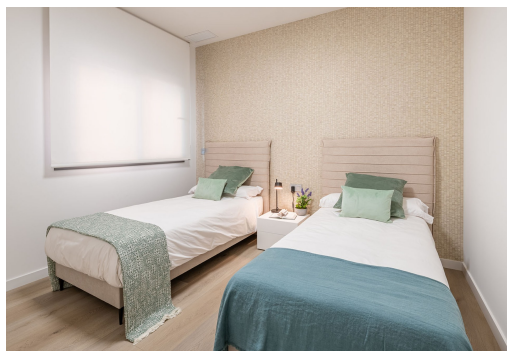

REF: TM-99318

Nieuwbouw · Duplex · Colonia de Sant Jordi

3 SLAAPKAMERS

3 BADKAMERS

229M²

157M²

JA

IN BEHANDELING