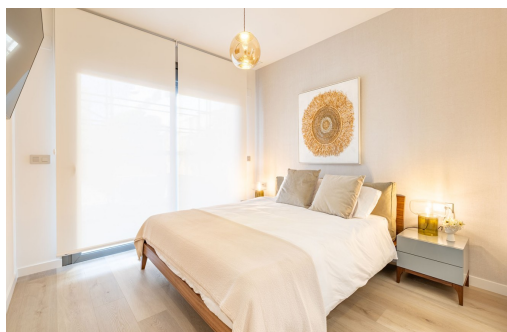

REF: TM-72041

Nowo zbudowane · Apartament · Colonia de Sant Jordi

2 SYPIALNIE

2 ŁAZIENKI

165M<sup>2</sup>

98M<sup>2</sup>

TAK

W PROCESIE