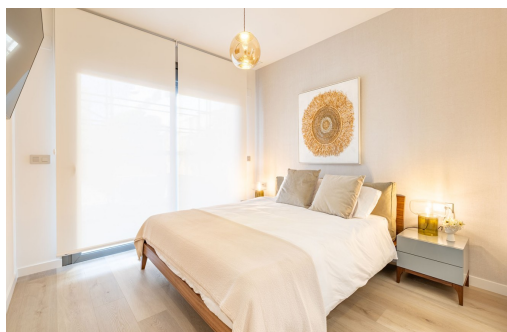

## Klíčové vlastnosti

- Ložnice: 2
- Postaveno: 165m<sup>2</sup>
- Energetické hodnocení: V procesu
- Koupelny: 2
- Pozemek: 98m<sup>2</sup>