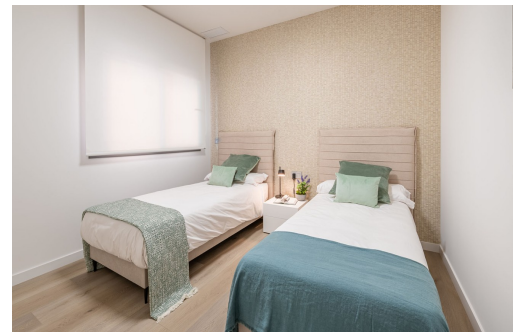

Belangrijke kenmerken

- Slaapkamers: 3
- Gebouwd: 278m²
- Energieklasse: In behandeling
- Badkamers: 3
- Perceel: 161m²