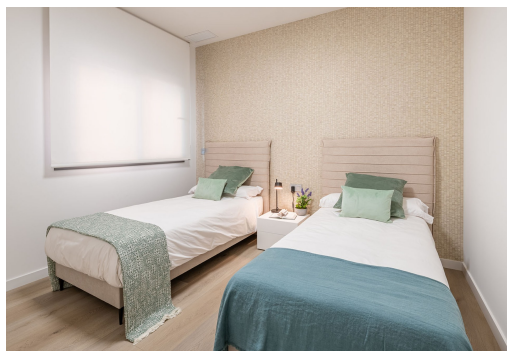

REF: TM-41113

Nieuwbouw · Appartement · Colonia de Sant Jordi

2 SLAAPKAMERS

2 BADKAMERS

122M²

98M²

JA

IN BEHANDELING