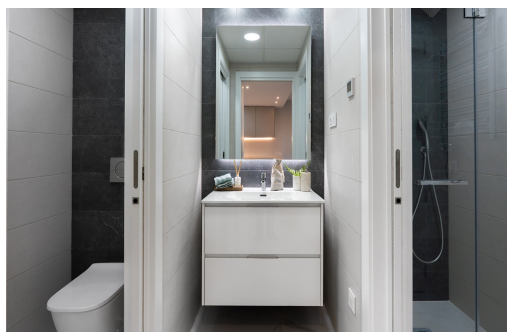

REF: TM-16142

Nowo zbudowane · Bungalow · Torre Vieja

2 SYPIALNIE

2 ŁAZIENKI

113M²

81M²

TAK

W PROCESIE