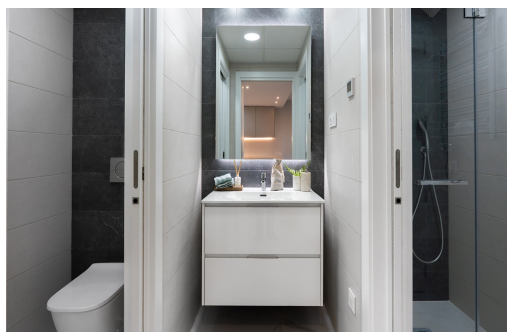

Lagoons Village by TM está ubicado en un entorno natural privilegiado, entre el Parque Natural de las Lagunas de La Mata y la Laguna Rosa de Torrevieja. El primer residencial, Laguna Rosa, contará con 240 viviendas de variada tipología como apartamentos, bungalows, villas pareadas e independientes de 1, 2 y 3 dormitorios con 1, 2 y 3 baños. Los apartamentos y bungalows en planta baja tendrán jardín y los de última planta, solárium, todos muy luminosos y con amplios espacios. Además, las villas gozan de un extenso jardín con opción de piscina privada. Todas las viviendas dispondrán de aparcamiento exterior y/o en sótano con o sin trastero, según tipología.