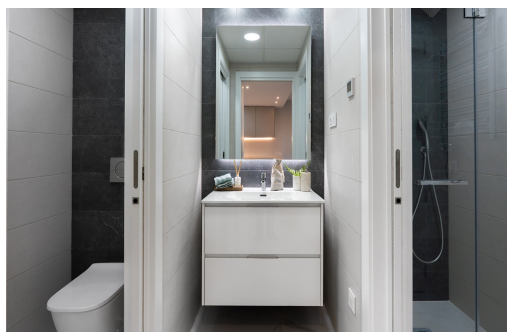

Klíčové vlastnosti

- Ložnice: 2
- Postaveno: 113m²
- Energetické hodnocení: V procesu
- Koupelny: 2
- Pozemek: 81m²