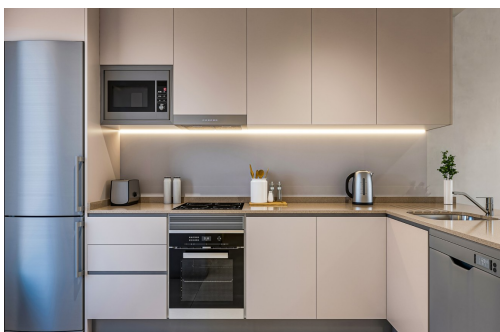

## key features

- Sypialnie: 2
- Powierzchnia: 150m<sup>2</sup>
- Ocena energetyczna: W procesie

- Łazienki: 2
- Działka: 78m<sup>2</sup>