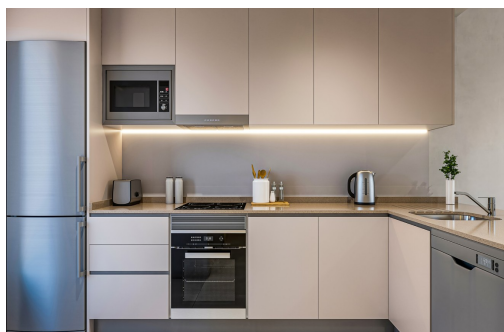

Lagoons Village by TM está ubicado en un entorno natural privilegiado, entre el Parque Natural de las Lagunas de La Mata y la Laguna Rosa de Torrevieja. El primer residencial, Laguna Rosa, contará con 240 viviendas de variada tipología como apartamentos, bungalows, villas pareadas e independientes de 1, 2 y 3 dormitorios con 1, 2 y 3 baños. Los apartamentos y bungalows en planta baja tendrán jardín y los de última planta, solárium, todos muy luminosos y con amplios espacios. Además, las villas gozan de un extenso jardín con opción de piscina privada. Todas las viviendas dispondrán de aparcamiento exterior y/o en sótano con o sin trastero, según tipología.