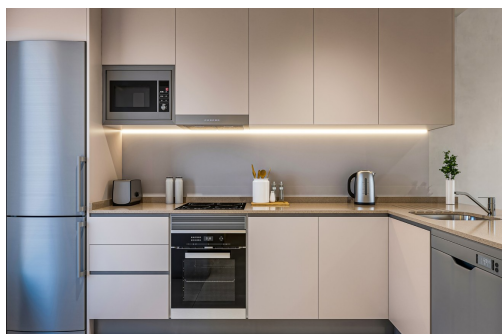

## Klíčové vlastnosti

- Ložnice: 2
- Koupelny: 2
- Postaveno: 150m<sup>2</sup>
- Pozemek: 78m<sup>2</sup>
- Energetické hodnocení: V procesu