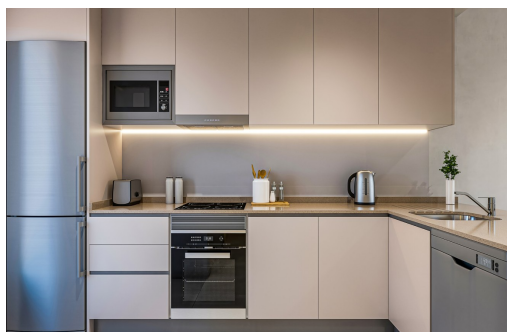

Klíčové vlastnosti

- Ložnice: 3
- Koupelny: 2
- Postaveno: 128m²
- Pozemek: 99m²
- Energetické hodnocení: V procesu