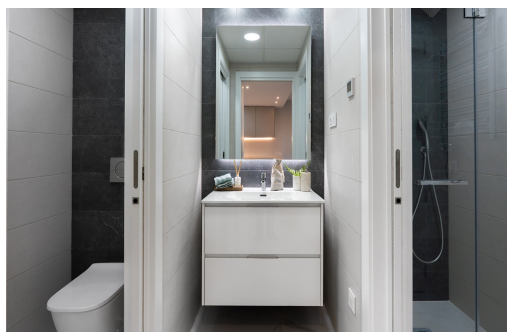

REF: TM-33130

Nowo zbudowane · Apartament · Torrevieja

3 SYPIALNIE

2 ŁAZIENKI

142M<sup>2</sup>

99M<sup>2</sup>

TAK

W PROCESIE