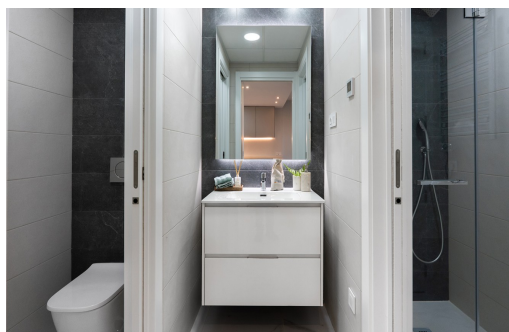

REF: TM-33130

Nueva construcción · Piso · Torrevieja

3 HABITACIONES

2 BAÑOS

142M²

99M²

SÍ

EN PROCESO