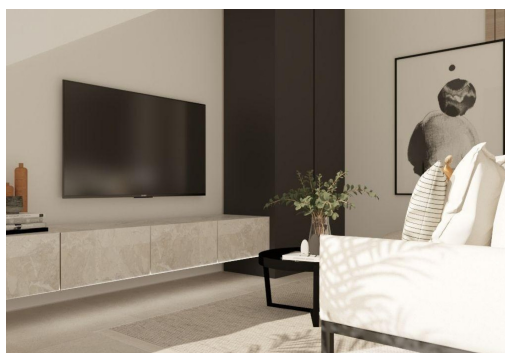

REF: RD-19356

Nueva construcción · Bungalow · Alhama de Murcia

3 HABITACIONES

2 BAÑOS

90M²

20M²

SÍ

B

BUNGALOWS DE OBRA NUEVA EN CONDADO DE ALHAMA CAMPO DE GOLF Exclusivo complejo de nueva construcción de 18 bungalows apartamentos en Condado de Alhama. Preciosos bungalows de 2 o 3 dormitorios y 2 baños, diseñados pensando en el bienestar y la calidad de vida de sus habitantes. El residencial ofrece amplias zonas comunes, entre las que destacan varias piscinas comunitarias, una de ellas climatizada, donde disfrutar de momentos de relax y diversión. Además, el complejo cuenta con zonas ajardinadas para pasear y disfrutar del entorno, así como zonas de aparcamiento pensadas para la comodidad de los residentes. Los bungalows de la planta baja disponen de 3 dormitorios y amplios jardines, ideales para pasar tiempo al aire libre y organizar reuniones con familiares y amigos. Las plantas superiores, por su parte, cuentan con 2 dormitorios y un amplio solarium que permite aprovechar al máximo...