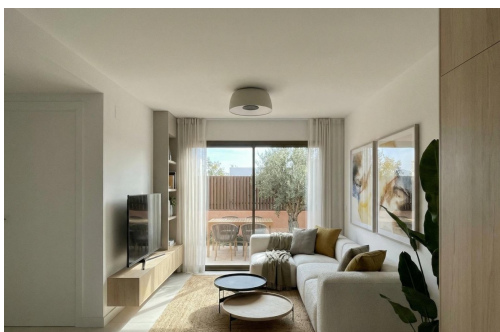

REF: RD-53995

Nowo zbudowane · Dom quad · Torre Pacheco

2 SYPIALNIE

2 ŁAZIENKI

77M²

150M²

TAK

B

key features

- Sypialnie: 2
- Łazienki: 2
- Powierzchnia: 77m²
- Działka: 150m²
- Ocena energetyczna: B

Szczegóły oferty

- Air Conditioning: Pre-Installed
- Beach: 15000 Meters
- Double Bedrooms: 2
- Gated
- Location: Rural, Urbanisation
- Near Commercial Center
- Near Schools
- Number of Parking Spaces: 1
- Ogród
- Parking - Space
- Private Pool
- Terrace: 8 Msq.
- Useable Build Space: 70 Msq.