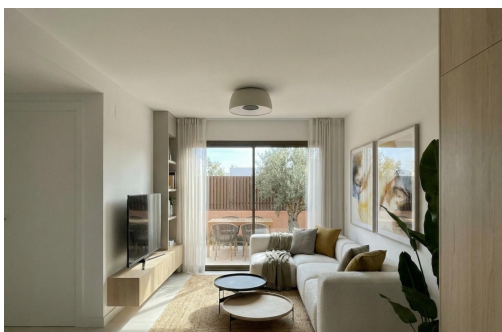

Nieuwbouwwilla's in El Alba Mediterranean Resort, in Torre Pacheco. Modern wonen in een opkomende toeristische bestemming. Ontdek dit exclusieve nieuwbouwproject met slechts 6 vrijstaande en halfvrijstaande villa's in El Alba Mediterranean Resort, in Torre Pacheco, Murcia. Deze opkomende woonwijk combineert moderne architectuur, recreatieve voorzieningen en een ontspannen mediterrane levensstijl. Gelegen tussen de golfclub Terrazas de la Torre en het stadje Roldán, biedt de locatie rust zonder dat dit ten koste gaat van de nabijheid van alle essentiële voorzieningen, zoals supermarkten, restaurants, bars en banken. Eigentijdse villa's met een eigen buitenruimte. Deze moderne villa's zijn gelijkvloers en beschikken over 2 slaapkamers en 2 badkamers, waarvan één en-suite. Elke woning beschikt over een open keuken en woonkamer, ontworpen om natuurlijk licht en comfort te maximaliseren. Hoekpercelen hebben een privétui...