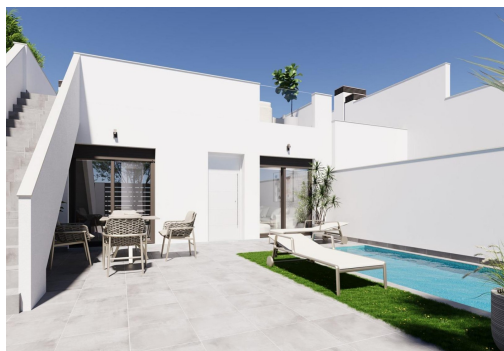

REF: RD-66976

Nowo zbudowane · Town House · Torre Pacheco

2 SYPIALNIE

2 ŁAZIENKI

82M²

151M²

TAK

B