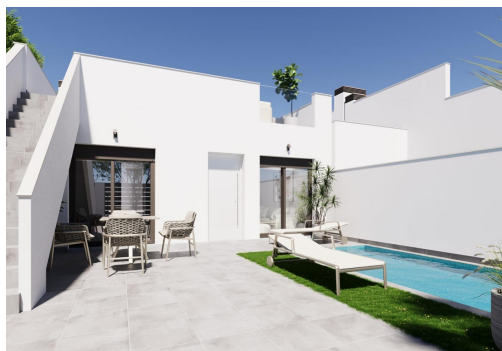

REF: RD-66976

Nybygg · Town House · Torre Pacheco

2 SOVEROM

2 BAD

82M²

151M²

JA

B