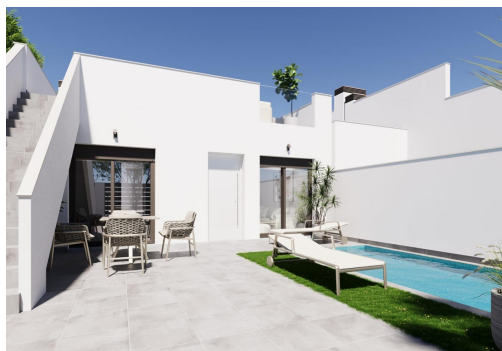

REF: RD-66976

Nieuwbouw · Town House · Torre Pacheco

2 SLAAPKAMERS

2 BADKAMERS

82M²

151M²

JA

B