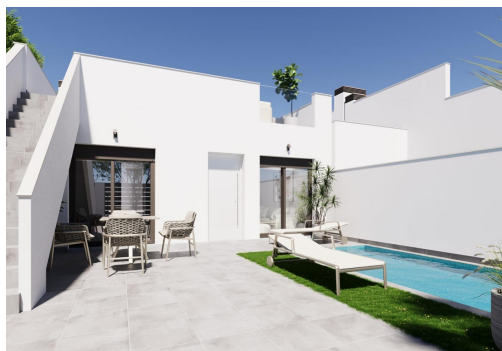

RÉF: RD-66976

Nouvelle construction · Town House · Torre Pacheco

2 CHAMBRES

2 NBR. SDB

82M²

151M²

OUI

B