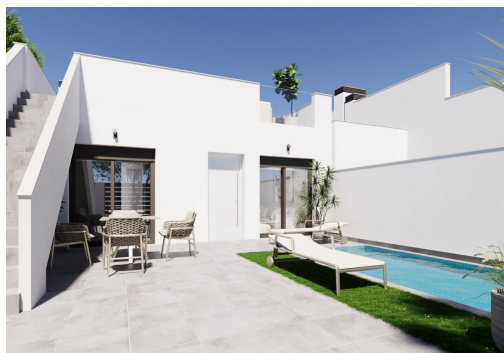

REF: RD-66976

Nueva construcción · Town House · Torre Pacheco

2 HABITACIONES

2 BAÑOS

82M²

151M²

SÍ

B

Modernas casas adosadas y pareadas de nueva construcción con piscina privada en El Alba Resort-Torre Pacheco. Viviendas contemporáneas en una comunidad turística mediterránea en crecimiento. Esta nueva promoción consta de 16 exclusivas casas adosadas y pareadas, situadas en El Alba Mediterranean Resort, en Torre Pacheco. Diseñadas en una sola planta, estas modernas viviendas ofrecen una combinación perfecta de comodidad, funcionalidad y vida al aire libre mediterránea. El Alba Resort es una zona residencial emergente rodeada de paisajes abiertos y campos de golf, a poca distancia de la localidad de Roldán, donde encontrará supermercados, restaurantes, bancos y servicios cotidianos. El complejo ya cuenta con un club social con piscina y restaurante, y actualmente se está desarrollando una zona comercial, lo que añade más comodidad y valor a la ubicación. Vivienda de una sola planta con jardín privado y s...

Información clave

- Habitaciones: 2
- Construidos: 82m²
- Calificación energética: B
- Baños: 2
- Parcela: 151m²

Características

- Air Conditioning: Pre-Installed
- Beach: 15000 Meters
- Gated
- Location: Rural, Urbanisation
- Number of Parking Spaces: 1
- Private Pool
- Terrace: 73 Msq.
- BBQ
- Double Bedrooms: 2
- Jardin
- Near Schools
- Parking - Space
- Solarium: Yes
- Useable Build Space: 70 Msq.