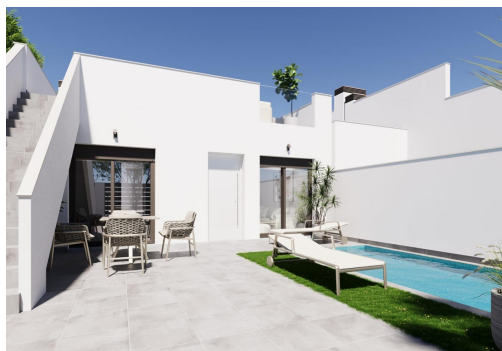

REF: RD-66976

New Build · Town House · Torre Pacheco

2 SCHLAFZIMMER

2 BADEZIMMER

82M²

151M²

JA

B