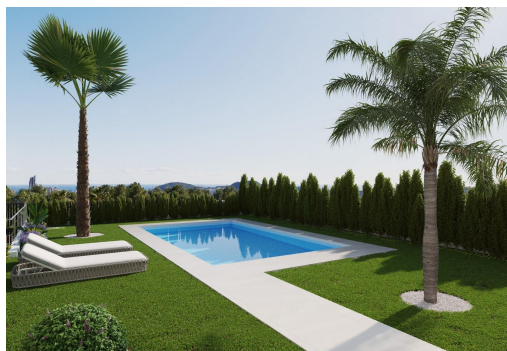

REF: RD-40151

Nowo zbudowane · Willa · Finestrat

3 SYPIALNIE

3 ŁAZIENKI

155M²

491M²

TAK

B