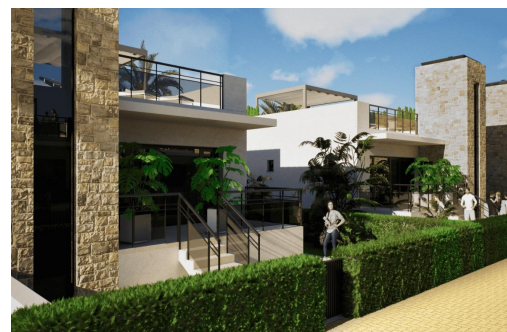

REF: RD-24238

Nowo zbudowane · Willa · Mazarron

2 SYPIALNIE

2 ŁAZIENKI

156M<sup>2</sup>

303M<sup>2</sup>

TAK

B

Nowe wille w Camposol Golf (Mazarrón-Murcja) z prywatnym tarasem słonecznym i piwnicą. Ekskluzywne wille mieszkalne w Camposol Golf. Odkryj ten prywatny kompleks mieszkaniowy składający się z 69 niezależnych willi, położony na działce przy samym polu golfowym Camposol Golf w Mazarrón w regionie Murcji. Osiedle, zaprojektowane wokół dużej centralnej zielonej oazy z basenem wspólnym i zadbanymi ogrodami, oferuje spokojne i bezpieczne otoczenie, idealne do cieszenia się śródziemnomorskim stylem życia. Lokalizacja łączy spokój z wygodą, ponieważ pobliska wioska El Saladillo zapewnia codzienne usługi, sklepy i lokalne udogodnienia w niewielkiej odległości. Piękne plaże Puerto de Mazarron znajdują się zaledwie 14 km stąd, co czyni tę lokalizację doskonałą opcją zarówno na stałe zamieszkanie, jak i na dom wakacyjny. Nowoczesne wille parterowe o elastycznym rozkładzie. Osie...

## Szczegóły oferty

- Air Conditioning: Pre-Installed
- Beach: 14000 Meters
- Communal Pool
- Double Bedrooms: 2
- Gated
- Location: Urbanisation
- Near Golf / Golf Resort Property
- Near Schools
- Number of Parking Spaces: 1
- Ogród
- Parking - Space
- Solarium: Yes
- Storage / Trastero
- Terrace: 75 Msq.
- Under-Build / Basement
- Useable Build Space: 136 Msq.