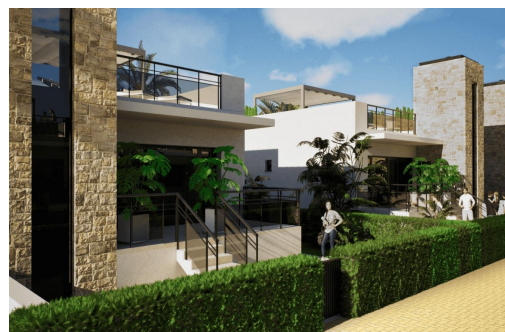

Nieuwbouwwilla's in Camposol Golf (Mazarrón-Murcia) met eigen dakterras en kelder. Exclusieve woonvilla's in Camposol Golf. Ontdek dit besloten wooncomplex met 69 vrijstaande villa's, gelegen op een perceel direct aan de rand van Camposol Golf in Mazarrón, Murcia. Dit project is ontworpen rond een grote centrale groene oase met een gemeenschappelijk zwembad en aangelegde tuinen, en biedt een rustige en veilige omgeving die ideaal is om te genieten van de mediterrane levensstijl. De locatie combineert rust met gemak, aangezien het nabijgelegen dorp El Saladillo dagelijkse voorzieningen, winkels en lokale voorzieningen op korte afstand biedt. De prachtige stranden van Puerto de Mazarrón liggen op slechts 14 km afstand, waardoor dit een uitstekende optie is voor zowel permanente bewoning als vakantiehuisen. Moderne gelijkvloerse villa's met flexibele indelingen. Het project biedt een selectie van mod...

## Kenmerken

- Air Conditioning: Pre-Installed
- Communal Pool
- Garden
- Location: Urbanisation
- Near Schools
- Parking - Space
- Storage / Trastero
- Under-Build / Basement
- Beach: 14000 Meters
- Double Bedrooms: 2
- Gated
- Near Golf / Golf Resort Property
- Number of Parking Spaces: 1
- Solarium: Yes
- Terrace: 75 Msq.
- Useable Build Space: 136 Msq.