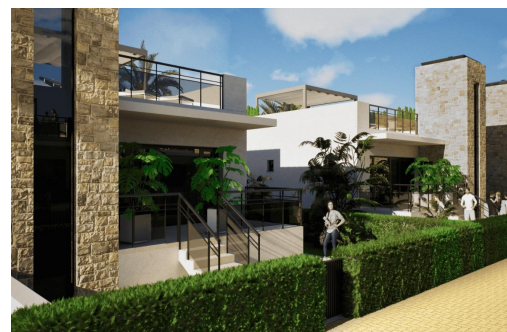

REF: RD-24238

Nueva construcción · Chalet · Mazarron

2 HABITACIONES

2 BAÑOS

156M<sup>2</sup>

303M<sup>2</sup>

SÍ

B

Villas de nueva construcción en Camposol Golf (Mazarrón-Murcia) con solárium privado y sótano. Villas residenciales exclusivas en Camposol Golf. Descubra este complejo residencial privado de 69 villas independientes situado en una parcela en primera línea de Camposol Golf, en Mazarrón, Murcia. Diseñado en torno a un gran oasis verde central con piscina comunitaria y jardines paisajísticos, esta urbanización ofrece un entorno tranquilo y seguro, ideal para disfrutar del estilo de vida mediterráneo. La ubicación combina tranquilidad y comodidad, ya que el cercano pueblo de El Saladillo ofrece servicios diarios, tiendas y comodidades locales a poca distancia. Las hermosas playas de Puerto de Mazarrón se encuentran a solo 14 km, lo que convierte a este complejo en una excelente opción tanto para residencias permanentes como para viviendas vacacionales. Modernas villas de una sola planta con distribucione...

## Características

- Air Conditioning: Pre-Installed
- Beach: 14000 Meters
- Communal Pool
- Double Bedrooms: 2
- Gated
- Jardin
- Location: Urbanisation
- Near Golf / Golf Resort Property
- Near Schools
- Number of Parking Spaces: 1
- Parking - Space
- Solarium: Yes
- Storage / Trastero
- Terrace: 75 Msq.
- Under-Build / Basement
- Useable Build Space: 136 Msq.