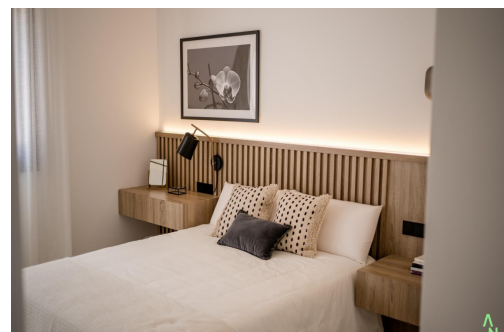

Nowe apartamenty w ośrodku golfowym Condado de Alhama w Murcji □□ Nowoczesne życie w prestiżowym ośrodku golfowym □□ Odkryj nowe apartamenty położone w renomowanym ośrodku golfowym Condado de Alhama w regionie Murcji. Ten ekskluzywny kompleks mieszkaniowy składający się z willi i apartamentów znajduje się w bezpiecznym ośrodku otoczonym naturą, obiektami sportowymi i mistrzowskim polem golfowym, oferując wyjątkowy styl życia w spokojnym śródziemnomorskim otoczeniu. □□ Condado de Alhama to renomowany ośrodek golfowy z centrum handlowym, supermarketami, barami, restauracjami, terenami sportowymi i ogrodami krajobrazowymi. Jest to idealny wybór zarówno na stałe miejsce zamieszkania, jak i na dom wakacyjny, łączący komfort, bezpieczeństwo i wypoczynek. □□ Nowoczesne apartamenty z tarasami i solarium □□ Apartamenty rozmieszczone są w niskich blokach po 8 mieszkań, z lokalami na parterze, pierwszym, drug...