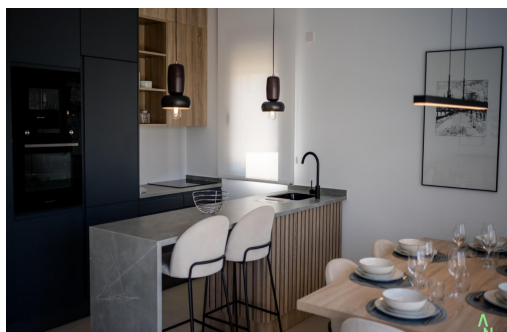

Nowe apartamenty w ośrodku golfowym Condado de Alhama w Murcji □□ Nowoczesne życie w prestiżowym ośrodku golfowym □□ Odkryj nowe apartamenty położone w renomowanym ośrodku golfowym Condado de Alhama w regionie Murcji. Ten ekskluzywny kompleks mieszkaniowy składający się z willi i apartamentów znajduje się w bezpiecznym ośrodku otoczonym naturą, obiektami sportowymi i mistrzowskim polem golfowym, oferując wyjątkowy styl życia w spokojnym śródziemnomorskim otoczeniu. □□ Condado de Alhama to renomowany ośrodek golfowy z centrum handlowym, supermarketami, barami, restauracjami, terenami sportowymi i ogrodami krajobrazowymi. Jest to idealny wybór zarówno na stałe miejsce zamieszkania, jak i na dom wakacyjny, łączący komfort, bezpieczeństwo i wypoczynek. □□ Nowoczesne apartamenty z tarasami i solarium □□ Apartamenty rozmieszczone są w niskich blokach po 8 mieszkań, z lokalami na parterze, pierwszym, drug...