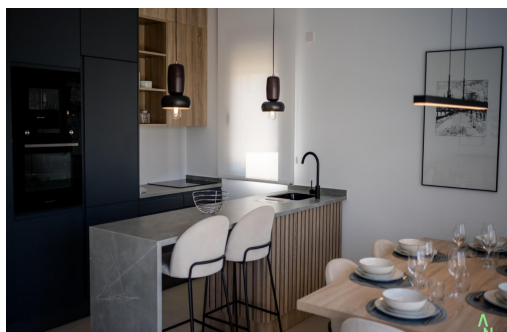

Nybyggede leiligheter på Condado de Alhama Golf Resort Murcia. Moderne boende på et prestisjetungt golfresort. Oppdag disse nybyggede leilighetene som ligger på det kjente Condado de Alhama Golf Resort i regionen Murcia. Dette eksklusive boligkomplekset med villaer og leiligheter ligger i et sikkert resort omgitt av natur, idrettsanlegg og en mesterskapsgolfbane, og tilbyr en eksepsjonell livsstil i et fredelig middelhavsmiljø. Condado de Alhama er et veletablert golfresort med kjøpesenter, supermarkeder, barer, restauranter, idrettsanlegg og anlagte hager. Det er et ideelt valg både for permanent bolig og feriebolig, og kombinerer komfort, sikkerhet og fritid. Moderne leiligheter med terrasser og solarium. Leilighetene er fordelt på lave blokker med 8 enheter, med boliger i første, andre og tredje etasje. Hver blokk har heis som gir enkel tilgang til alle etasjer. Eierskapene i første etasje har ...