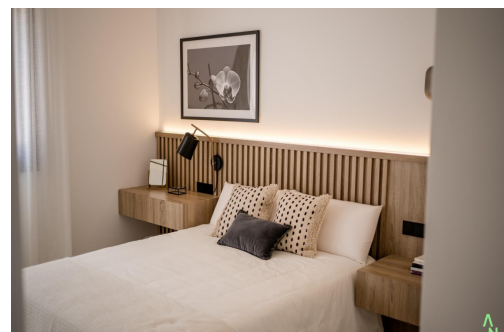

Nybyggede leiligheter på Condado de Alhama Golf Resort Murcia. Moderne boende på et prestisjetungt golfresort. Oppdag disse nybyggede leilighetene som ligger på det kjente Condado de Alhama Golf Resort i regionen Murcia. Dette eksklusive boligkomplekset med villaer og leiligheter ligger i et sikkert resort omgitt av natur, idrettsanlegg og en mesterskapsgolfbane, og tilbyr en eksepsjonell livsstil i et fredelig middelhavsmiljø. Condado de Alhama er et veletablert golfresort med kjøpesenter, supermarkeder, barer, restauranter, idrettsanlegg og anlagte hager. Det er et ideelt valg både for permanent bolig og feriebolig, og kombinerer komfort, sikkerhet og fritid. Moderne leiligheter med terrasser og solarium. Leilighetene er fordelt på lave blokker med 8 enheter, med boliger i første, andre og tredje etasje. Hver blokk har heis som gir enkel tilgang til alle etasjer. Eierskapene i første etasje har ...