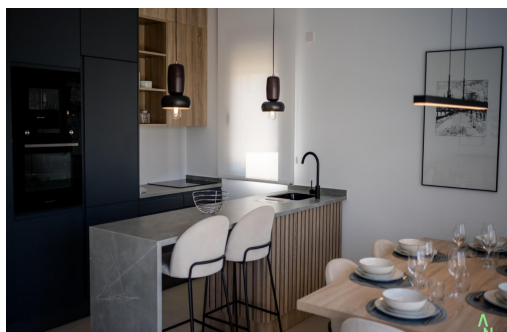

Appartements neufs au Condado de Alhama Golf Resort Murcia. Une vie moderne dans un prestigieux complexe de golf. Découvrez ces appartements neufs situés dans le célèbre Condado de Alhama Golf Resort, dans la région de Murcie. Ce complexe résidentiel exclusif composé de villas et d'appartements est situé dans un complexe sécurisé entouré par la nature, des installations sportives et un parcours de golf de championnat, offrant un style de vie exceptionnel dans un environnement méditerranéen paisible. Condado de Alhama est un complexe de golf bien établi, doté d'un centre commercial, de supermarchés, de bars, de restaurants, d'espaces sportifs et de jardins paysagers. C'est un choix idéal pour une résidence permanente ou une maison de vacances, alliant confort, sécurité et loisirs. Appartements contemporains avec terrasses et solariums. Les appartements sont répartis dans des immeubles bas de 8 u...