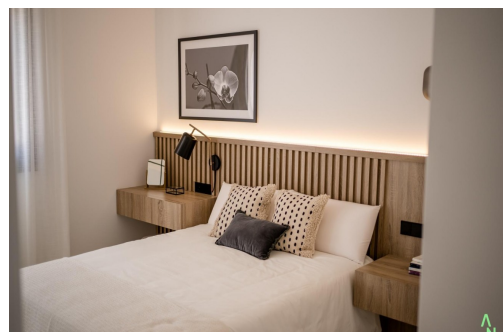

Appartements neufs au Condado de Alhama Golf Resort Murcia. Une vie moderne dans un prestigieux complexe de golf. Découvrez ces appartements neufs situés dans le célèbre Condado de Alhama Golf Resort, dans la région de Murcie. Ce complexe résidentiel exclusif composé de villas et d'appartements est situé dans un complexe sécurisé entouré par la nature, des installations sportives et un parcours de golf de championnat, offrant un style de vie exceptionnel dans un environnement méditerranéen paisible. Condado de Alhama est un complexe de golf bien établi, doté d'un centre commercial, de supermarchés, de bars, de restaurants, d'espaces sportifs et de jardins paysagers. C'est un choix idéal pour une résidence permanente ou une maison de vacances, alliant confort, sécurité et loisirs. Appartements contemporains avec terrasses et solariums. Les appartements sont répartis dans des immeubles bas de 8 u...