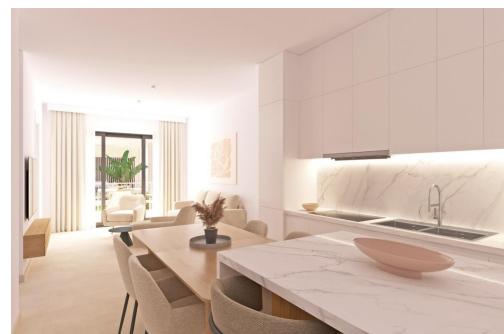

REF: RD-39726

Nueva construcción · Piso · Torre Pacheco

3 HABITACIONES

2 BAÑOS

86M²

0M²

SÍ

B

Modernos apartamentos de nueva construcción en San Cayetano, Torrepacheco, Murcia. Vida contemporánea en un tranquilo entorno mediterráneo. Este exclusivo complejo residencial de nueva construcción está situado en San Cayetano, Murcia, en el municipio de Torre Pacheco, a solo 9 km del mar y rodeado de varios campos de golf de renombre. El proyecto combina tranquilidad, comodidad y diseño contemporáneo, ofreciendo un entorno ideal para vivir de forma permanente, pasar las vacaciones o invertir en la Costa Cálida. La promoción consta de 72 apartamentos de 2 y 3 dormitorios y 2 baños, uno de ellos en suite, distribuidos en cuatro modernos edificios. También está prevista una segunda fase con bungalows y villas, lo que añadirá aún más valor y atractivo a la zona. Zonas comunes diseñadas para el relax y el bienestar. Los residentes disfrutarán de espacios comunes cuidadosamente ajardinados que incluyen...