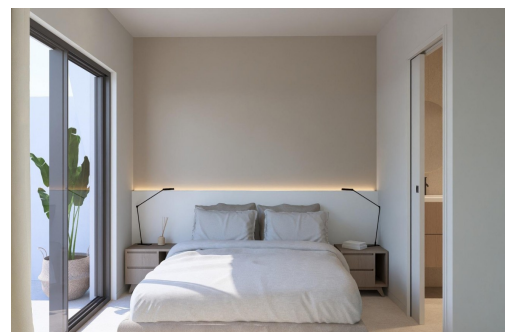

Nowoczesne, nowo wybudowane domy szeregowe z prywatnym basenem w El Alba Resort Torre Pacheco. Nowoczesne domy w rozwijającej się śródziemnomorskiej społeczności wypoczynkowej. Ta nowa inwestycja składa się zaledwie z 4 ekskluzywnych domów szeregowych w pierwszej fazie, położonych w śródziemnomorskim kurorcie El Alba w Torre Pacheco. Zaprojektowane na jednym poziomie, te nowoczesne domy oferują idealne połączenie komfortu, funkcjonalności i śródziemnomorskiego stylu życia na świeżym powietrzu. El Alba Resort to rozwijająca się dzielnica mieszkaniowa otoczona otwartymi krajobrazami i polami golfowymi, położona w niewielkiej odległości od miasta Roldan, gdzie znajdują się supermarkety, restauracje, banki i punkty usługowe. W ośrodku znajduje się już klub towarzyski z basenem i restauracją, a obecnie powstaje strefa handlowa, która dodatkowo zwiększy wygodę i wartość tej lokalizacji.