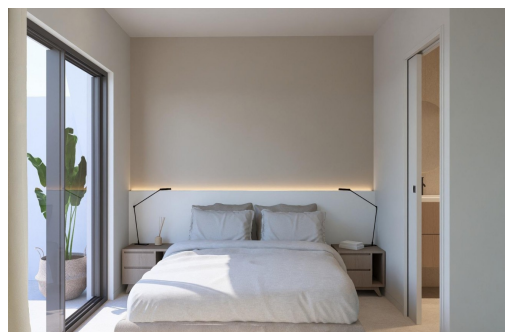

Moderne Neubau-Reihenhäuser mit privatem Pool im El Alba Resort Torre Pacheco. Moderne Häuser in einer wachsenden mediterranen Ferienanlage. Diese Neubauanlage besteht in der ersten Phase aus nur 4 exklusiven Reihenhäusern und befindet sich im El Alba Mediterranean Resort in Torre Pacheco. Diese modernen Häuser sind auf einer Ebene konzipiert und bieten eine perfekte Kombination aus Komfort, Funktionalität und mediterranem Lebensstil im Freien. El Alba Resort ist ein aufstrebendes Wohngebiet, umgeben von weitläufigen Landschaften und Golfplätzen, nur wenige Kilometer von der Stadt Roldan entfernt, wo Sie Supermärkte, Restaurants, Banken und Dienstleistungen des täglichen Bedarfs finden. Das Resort verfügt bereits über einen Social Club mit Swimmingpool und Restaurant, und derzeit wird ein Gewerbegebiet entwickelt, das den Standort noch attraktiver und wertvoller macht. Ebenerdiges Wohnen mit privatem Garten...