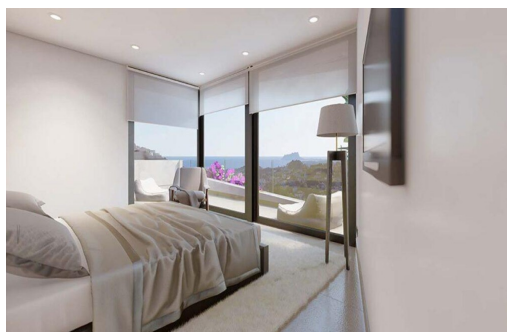

Villas neuves de luxe avec vue sur la mer à Benitachell ☐☐ Villas exclusives à Golden Valley, Poble Nou de Benitachell ☐ Découvrez ce superbe nouveau programme immobilier de 16 villas indépendantes avec une vue imprenable sur la mer, situé dans la prestigieuse urbanisation Golden Valley à Poble Nou de Benitachell, Alicante. Cette zone privilégiée se trouve entre les villes côtières populaires de Moraira et Javea, offrant un environnement résidentiel paisible entouré par la nature, tout en étant proche des plages, des restaurants et des services essentiels. La position surélevée garantit une vue panoramique sur la Méditerranée et un style de vie tranquille sur la Costa Blanca. ☐☐ Architecture moderne et design élégant ☐ Ces villas contemporaines présentent une architecture avant-gardiste combinée à des intérieurs spacieux baignés de lumière naturelle. Chaque maison a été soigneusement conçue pour offrir ...