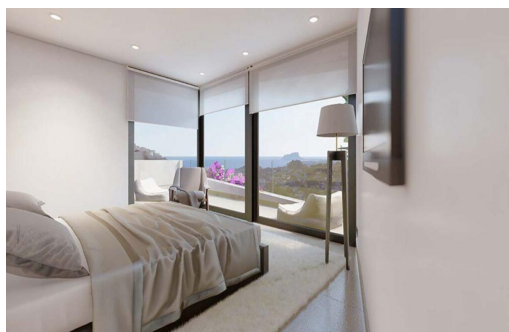

Luxuriöse Neubau-Villen mit Meerblick in Benitachell – Exklusive Villen in Golden Valley, Poble Nou de Benitachell – Entdecken Sie diese herausragende Neubau-Siedlung mit 16 unabhängigen Villen mit atemberaubendem Meerblick in der prestigeträchtigen Urbanisation Golden Valley in Poble Nou de Benitachell, Alicante. Diese privilegierte Gegend liegt zwischen den beliebten Küstenstädten Moraira und Javea und bietet eine ruhige Wohnumgebung inmitten der Natur, dennoch in der Nähe von Stränden, Restaurants und wichtigen Dienstleistungen. Die erhöhte Lage garantiert einen Panoramablick auf das Mittelmeer und einen ruhigen Lebensstil an der Costa Blanca. – Moderne Architektur und elegantes Design – Diese modernen Villen zeichnen sich durch avantgardistische Architektur in Kombination mit geräumigen, lichtdurchfluteten Innenräumen aus. Jedes Haus wurde sorgfältig entworfen, um Komfort, Privatsphäre und Funktionalität zu bieten...