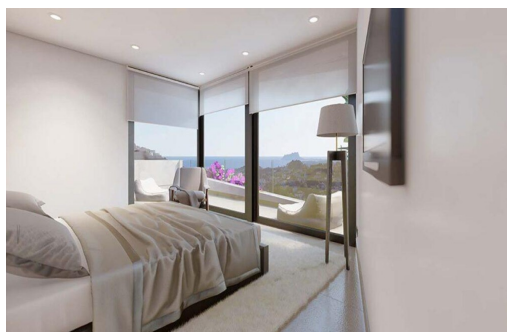

Luxuriöse Neubau-Villen mit Meerblick in Benitachell – Exklusive Villen in Golden Valley, Poble Nou de Benitachell – Entdecken Sie diese herausragende Neubau-Siedlung mit 16 unabhängigen Villen mit atemberaubendem Meerblick in der prestigeträchtigen Urbanisation Golden Valley in Poble Nou de Benitachell, Alicante. Diese privilegierte Gegend liegt zwischen den beliebten Küstenstädten Moraira und Javea und bietet eine ruhige Wohnumgebung inmitten der Natur, dennoch in der Nähe von Stränden, Restaurants und wichtigen Dienstleistungen. Die erhöhte Lage garantiert einen Panoramablick auf das Mittelmeer und einen ruhigen Lebensstil an der Costa Blanca. – Moderne Architektur und elegantes Design – Diese modernen Villen zeichnen sich durch avantgardistische Architektur in Kombination mit geräumigen, lichtdurchfluteten Innenräumen aus. Jedes Haus wurde sorgfältig entworfen, um Komfort, Privatsphäre und Funktionalität zu bieten...