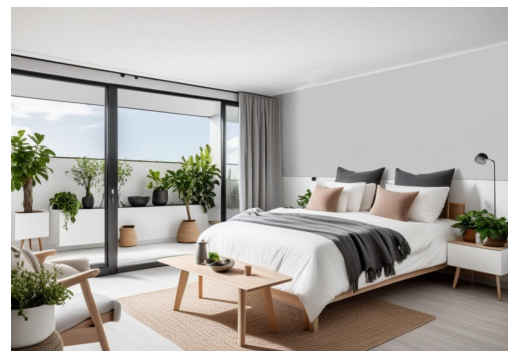

REF: RD-67646

Nueva construcción · Chalet · Orihuela costa

3 HABITACIONES

2 BAÑOS

113M²

282M²

SÍ

B

Villas de lujo de nueva construcción en Las Filipinas, Orihuela Costa. Villas exclusivas cerca de las playas de Orihuela Costa. Descubra una exclusiva promoción de solo 7 villas independientes de lujo situadas en Las Filipinas, una zona residencial bien establecida en Orihuela Costa. Este tranquilo barrio ofrece un ambiente mediterráneo relajado con todos los servicios esenciales cerca, incluyendo supermercados, restaurantes, bares y centros comerciales. Situadas a menos de 5 km de las hermosas playas de arena de la Costa Blanca, estas villas combinan arquitectura moderna, comodidad y funcionalidad en un entorno costero privilegiado. Dos modelos de villas contemporáneas para elegir. La promoción ofrece dos elegantes diseños de villas, ambos con piscina privada y plaza de aparcamiento dentro de la parcela. El modelo de una sola planta incluye 3 dormitorios y 2 baños, uno de ellos en suite. Ofrece 113 m2 const...

Información clave

- Habitaciones: 3
- Construidos: 113m²
- Calificación energética: B
- Baños: 2
- Parcela: 282m²

Características

- Air Conditioning: Pre-Installed
- Double Bedrooms: 3
- Jardin
- Near Bus Route
- Number of Parking Spaces: 1
- Private Pool
- Useable Build Space: 100 Msq.
- Beach: 5000 Meters
- Gated
- Location: Coastal, Urbanisation
- Near Schools
- Parking - Space
- Terrace: 20 Msq.