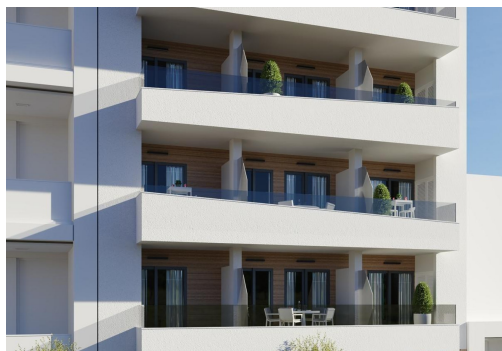

REF: RD-7773

Nueva construcción · Ático · Torrevieja

1 HABITACIONES

1 BAÑOS

74M²

0M²

SÍ

B

Apartamentos de nueva construcción en Torre Vieja A solo 600 m de la Playa del Cura ☐☐ Ubicación privilegiada en el corazón de Torre Vieja ☐ Descubra estos apartamentos y áticos a estrenar en una de las zonas más cotizadas de Torre Vieja, a solo 600 m de la Playa del Cura y a 300 m del paseo marítimo. Situado en el centro de la ciudad, este animado barrio ofrece todos los servicios esenciales a poca distancia, incluyendo supermercados, tiendas, restaurantes, cafeterías y transporte público. Torre Vieja es una conocida ciudad costera de la Costa Blanca, famosa por su clima mediterráneo templado, su animado ambiente y su estilo de vida junto al mar durante todo el año. ☐☐ Apartamentos modernos con distribuciones espaciosas ☐ Esta exclusiva promoción nueva consta de solo 12 apartamentos y áticos de 1 o 3 dormitorios, diseñados para ofrecer comodidad, funcionalidad y estilo contemporáneo. Los apartamentos de las plantas inte...