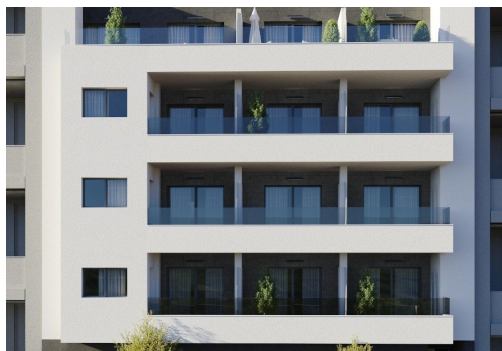

REF: RD-92628

Nowo zbudowane · Penthouse · Torrevieja

2 SYPIALNIE

2 ŁAZIENKI

103M²

0M²

TAK

B

Nowe apartamenty w Torrevieja, zaledwie 400 m od Playa del Cura. Doskonała lokalizacja w samym sercu Torrevieja. Odkryj te zupełnie nowe apartamenty i penthouse'y w jednej z najbardziej poszukiwanych lokalizacji w Torrevieja, zaledwie 400 m od Playa del Cura i 150 m od nadmorskiej promenady. Ta tętniąca życiem dzielnica położona w centrum miasta oferuje wszystkie niezbędne usługi w odległości spaceru, w tym supermarkety, sklepy, restauracje, kawiarnie i transport publiczny. Torrevieja to znane nadmorskie miasto na Costa Blanca, słynące z łagodnego klimatu śródziemnomorskiego, żywej atmosfery i całorocznego stylu życia nad morzem. Nowoczesne apartamenty o przestronnym rozkładzie. Ta ekskluzywna nowa inwestycja składa się z zaledwie 12 apartamentów i penthouse'ów z 2 lub 3 sypialniami, zaprojektowanych z myślą o komforcie, funkcjonalności i nowoczesnym stylu. Apartamenty na środkowych piętrach maj...

key features

- Sypialnie: 2
- Łazienki: 2
- Powierzchnia: 103m²
- Ocena energetyczna: B

Szczegóły oferty

- Air Conditioning: Pre-Installed
- Beach: 400 Meters
- Communal Pool
- Double Bedrooms: 2
- Elevator/Lift
- Location: Coastal
- Near Bus Route
- Near Commercial Center
- Near Schools
- Parking - Space
- Solarium: Yes
- Terrace: 34 Msq.
- Useable Build Space: 101 Msq.