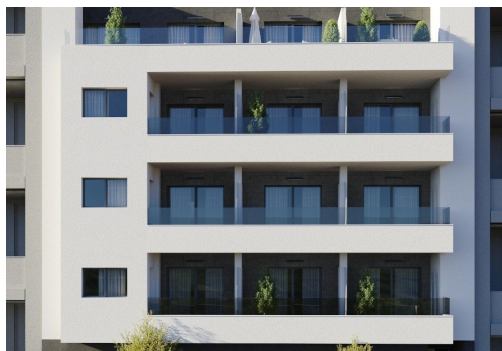

REF: RD-92628

Nybygg · Toppleilighet · Torre Vieja

2 SOVEROM

2 BAD

103M²

0M²

JA

B

Nybyggede leiligheter i Torrevieja Bare 400 m fra Playa del Cura. Førsteklasses beliggenhet i hjertet av Torrevieja. Oppdag disse splitter nye leilighetene og penthouse-leilighetene i et av de mest ettertraktede områdene i Torrevieja, bare 400 m fra Playa del Cura og bare 150 m fra strandpromenaden. Dette livlige nabolaget ligger i sentrum av byen og tilbyr alle nødvendige tjenester innen gangavstand, inkludert supermarkeder, butikker, restauranter, kafeer og offentlig transport. Torrevieja er en velkjent kystby på Costa Blanca, kjent for sitt milde middelhavsklima, livlige atmosfære og helårsliv ved sjøen. Moderne leiligheter med romslig planløsning. Dette eksklusive nye prosjektet består av bare 12 leiligheter og penthouse-leiligheter med 2 eller 3 soverom, designet for å tilby komfort, funksjonalitet og moderne stil. Leilighetene i mellomste etasje har store terrasser, mens penthouse-leilighetene har et ekstra ...