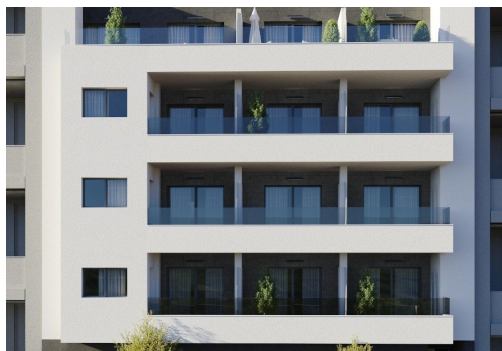

REF: RD-92628

Nieuwbouw · Penthouse · Torrevieja

2 SLAAPKAMERS

2 BADKAMERS

103M<sup>2</sup>

0M<sup>2</sup>

JA

B

Nieuwbouwappartementen in Torrevieja Op slechts 400 m van Playa del Cura ☐☐ Toplocatie in het hart van Torrevieja ☐ Ontdek deze gloednieuwe appartementen en penthouses in een van de meest gewilde wijken van Torrevieja, op slechts 400 m van Playa del Cura en op slechts 150 m van de boulevard. Deze levendige wijk ligt in het centrum van de stad en biedt alle essentiële voorzieningen op loopafstand, waaronder supermarkten, winkels, restaurants, cafés en openbaar vervoer. Torrevieja is een bekende kuststad aan de Costa Blanca, beroemd om zijn milde mediterrane klimaat, levendige sfeer en levensstijl aan zee het hele jaar door. ☐☐ Moderne appartementen met ruime indeling ☐ Dit exclusieve nieuwe project bestaat uit slechts 12 appartementen en penthouses met 2 of 3 slaapkamers, ontworpen om comfort, functionaliteit en een eigentijdse stijl te bieden. De appartementen op de middelste verdiepingen hebben royale terrassen, terwijl de pent...