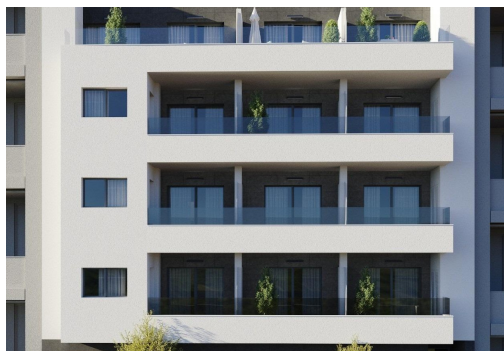

REF: RD-92628

Nueva construcción · Ático · Torrevieja

2 HABITACIONES

2 BAÑOS

103M<sup>2</sup>

0M<sup>2</sup>

SÍ

B

Apartamentos de nueva construcción en Torre Vieja A solo 400 m de la Playa del Cura. Ubicación privilegiada en el corazón de Torre Vieja. Descubra estos apartamentos y áticos a estrenar en una de las zonas más cotizadas de Torre Vieja, a solo 400 m de la Playa del Cura y a 150 m del paseo marítimo. Situado en el centro de la ciudad, este animado barrio ofrece todos los servicios esenciales a poca distancia, incluyendo supermercados, tiendas, restaurantes, cafeterías y transporte público. Torre Vieja es una conocida ciudad costera de la Costa Blanca, famosa por su clima mediterráneo templado, su animado ambiente y su estilo de vida junto al mar durante todo el año. Apartamentos modernos con distribuciones espaciosas. Esta exclusiva promoción nueva consta de solo 12 apartamentos y áticos de 2 o 3 dormitorios, diseñados para ofrecer comodidad, funcionalidad y estilo contemporáneo. Los apartamentos de las plantas inte...

## Características

- Air Conditioning: Pre-Installed
- Beach: 400 Meters
- Communal Pool
- Double Bedrooms: 2
- Elevator/Lift
- Location: Coastal
- Near Bus Route
- Near Commercial Center
- Near Schools
- Parking - Space
- Solarium: Yes
- Terrace: 34 Msq.
- Useable Build Space: 101 Msq.