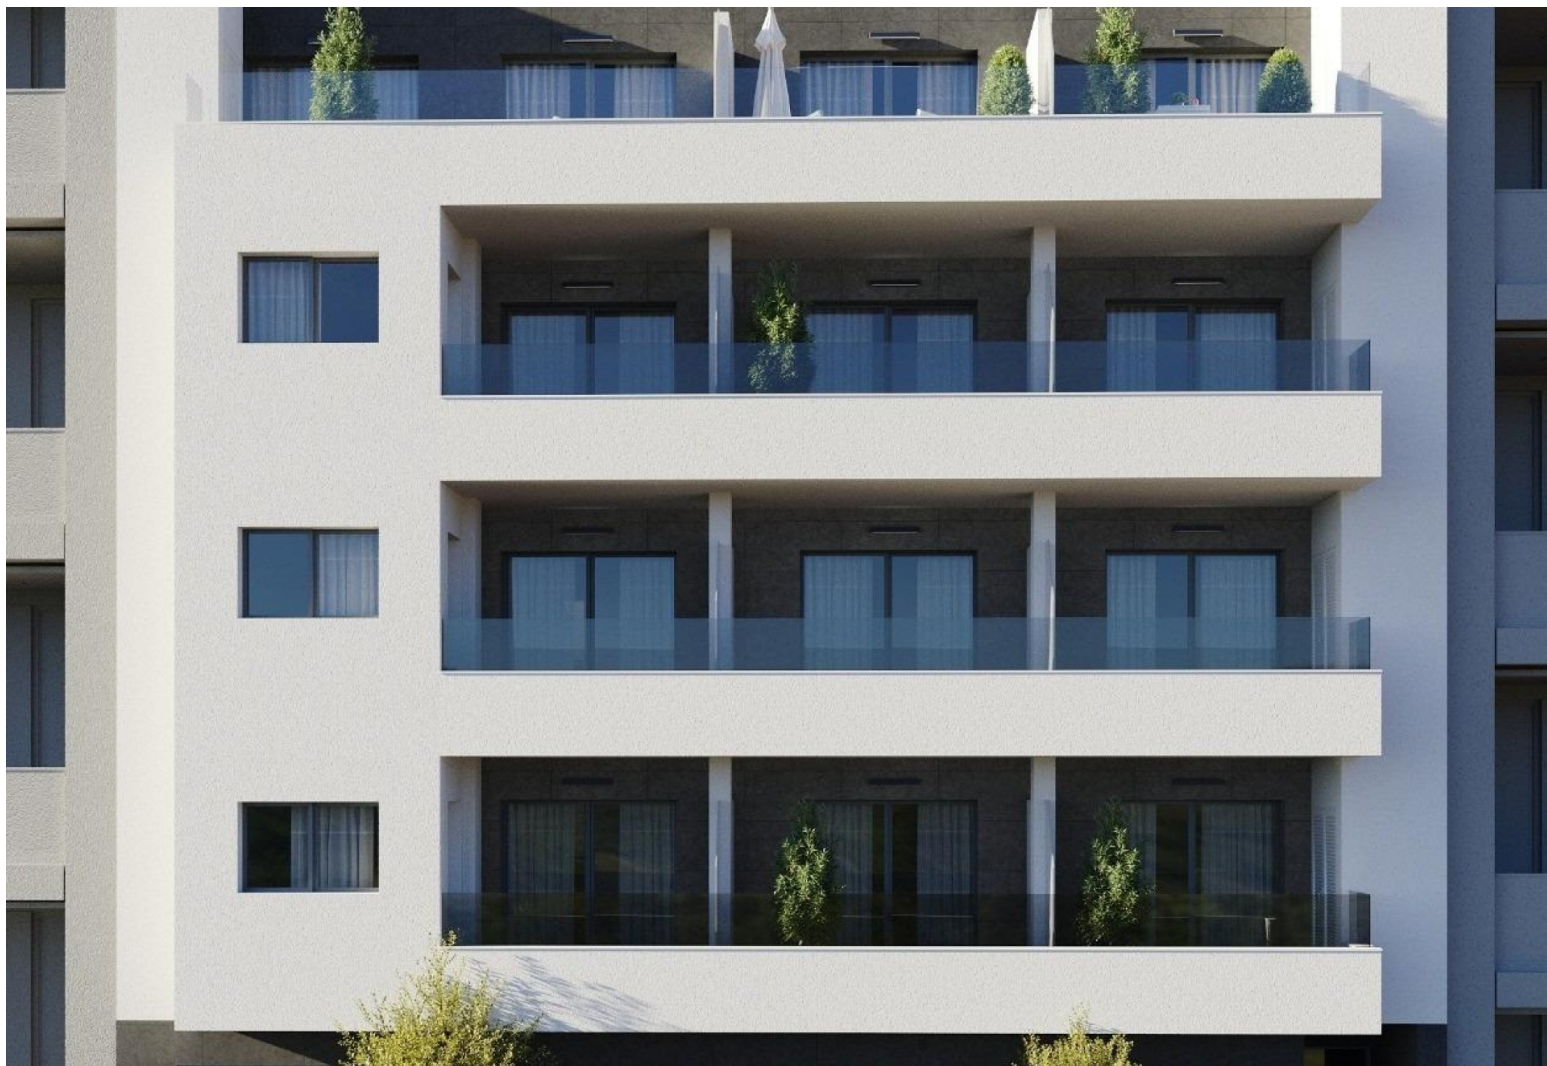

REF: RD-98730

Nowo zbudowane · Apartament · Torrevieja

3 SYPIALNIE

2 ŁAZIENKI

92M²

0M²

TAK

B

Nowe apartamenty w Torrevieja, zaledwie 400 m od Playa del Cura – Doskonała lokalizacja w samym sercu Torrevieja – Odkryj te zupełnie nowe apartamenty i penthouse'y w jednej z najbardziej poszukiwanych lokalizacji w Torrevieja, zaledwie 400 m od Playa del Cura i 150 m od nadmorskiej promenady. Ta tętniąca życiem dzielnica położona w centrum miasta oferuje wszystkie niezbędne usługi w odległości spaceru, w tym supermarkety, sklepy, restauracje, kawiarnie i transport publiczny. Torrevieja to znane nadmorskie miasto na Costa Blanca, słynące z łagodnego klimatu śródziemnomorskiego, żywej atmosfery i całorocznego stylu życia nad morzem. – Nowoczesne apartamenty o przestronnym rozkładzie – Ta ekskluzywna nowa inwestycja składa się z zaledwie 12 apartamentów i penthouse'ów z 2 lub 3 sypialniami, zaprojektowanych z myślą o komforcie, funkcjonalności i nowoczesnym stylu. Apartamenty na środkowych piętrach maj...

key features

- Sypialnie: 3
- Łazienki: 2
- Powierzchnia: 92m²
- Ocena energetyczna: B

Szczegóły oferty

- Air Conditioning: Pre-Installed
- Beach: 400 Meters
- Communal Pool
- Double Bedrooms: 3
- Elevator/Lift
- Location: Coastal
- Near Bus Route
- Near Commercial Center
- Near Schools
- Parking - Space
- Terrace: 8 Msq.
- Useable Build Space: 89 Msq.