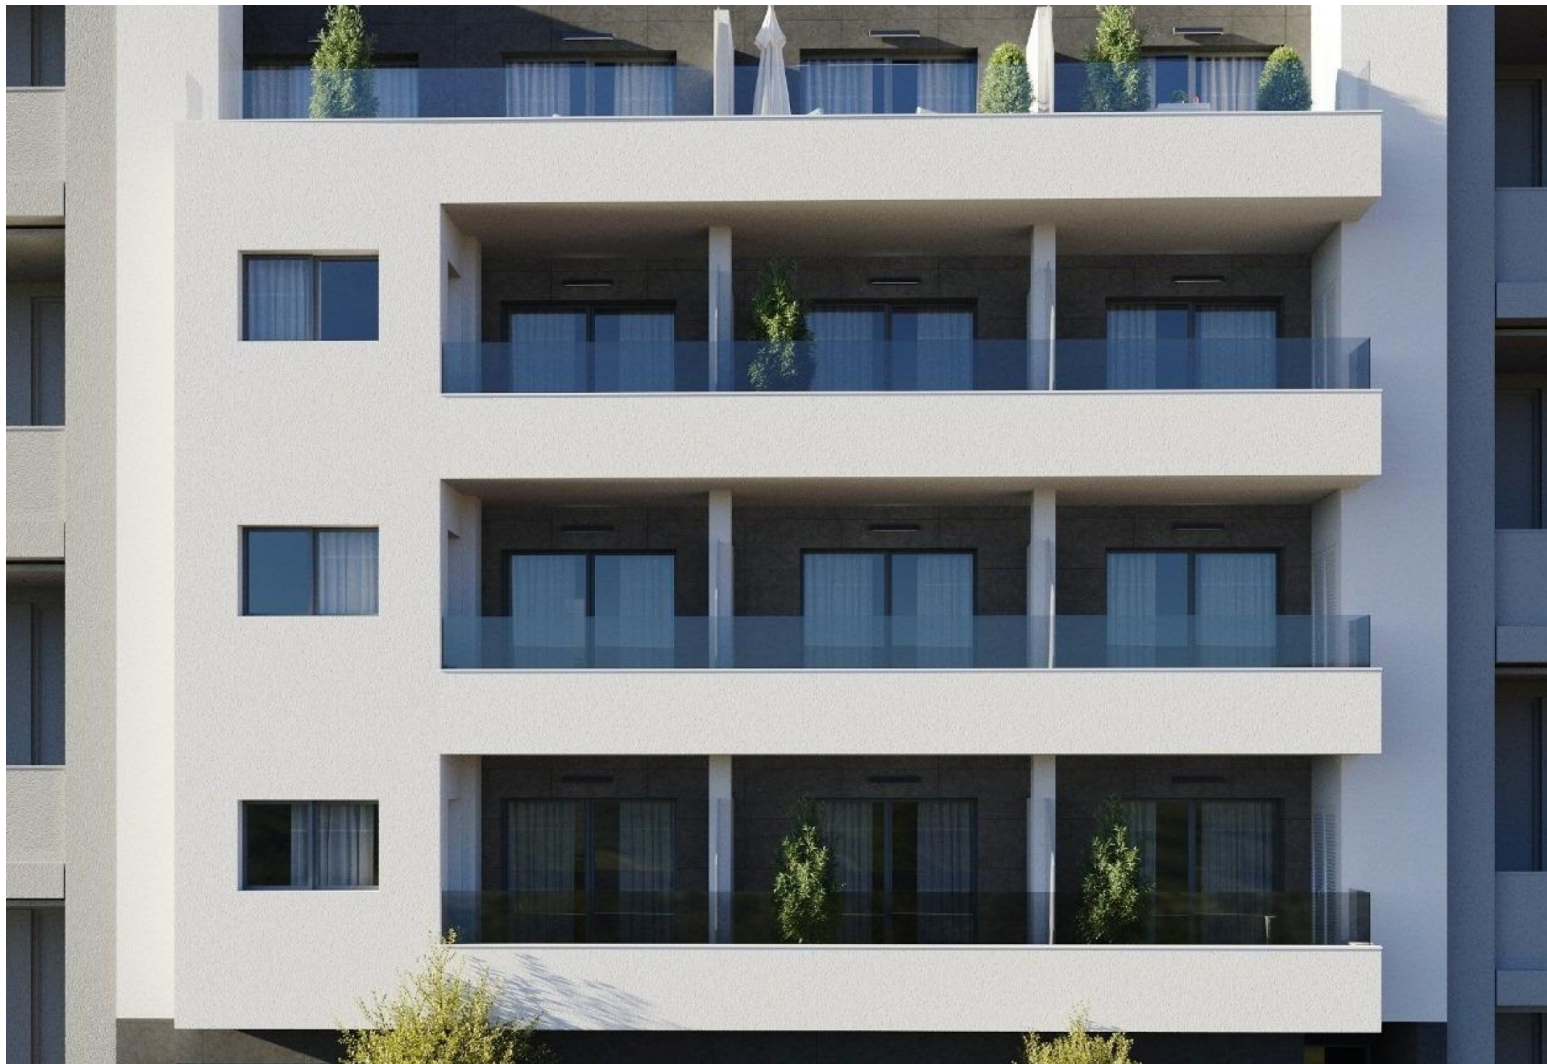

REF: RD-98730

Nybygg · Leilighet · Torre Vieja

3 SOVEROM

2 BAD

92M²

0M²

JA

B

Nybyggede leiligheter i Torrevieja Bare 400 m fra Playa del Cura F rsteklasses beliggenhet i hjertet av Torrevieja Oppdag disse splitter nye leilighetene og penthouse-leilighetene i et av de mest ettertraktede omr dene i Torrevieja, bare 400 m fra Playa del Cura og bare 150 m fra strandpromenaden. Dette livlige nabolaget ligger i sentrum av byen og tilbyr alle n dvendige tjenester innen gangavstand, inkludert supermarkeder, butikker, restauranter, kafeer og offentlig transport. Torrevieja er en velkjent kystby p  Costa Blanca, kjent for sitt milde middelhavsklima, livlige atmosf ere og hel rsliv ved sj en. Moderne leiligheter med romslig planl sning Dette eksklusive nye prosjektet best r av bare 12 leiligheter og penthouse-leiligheter med 2 eller 3 soverom, designet for   tilby komfort, funksjonalitet og moderne stil. Leilighetene i mellomste etasje har store terrasser, mens penthouse-leilighetene har et ekstra ...