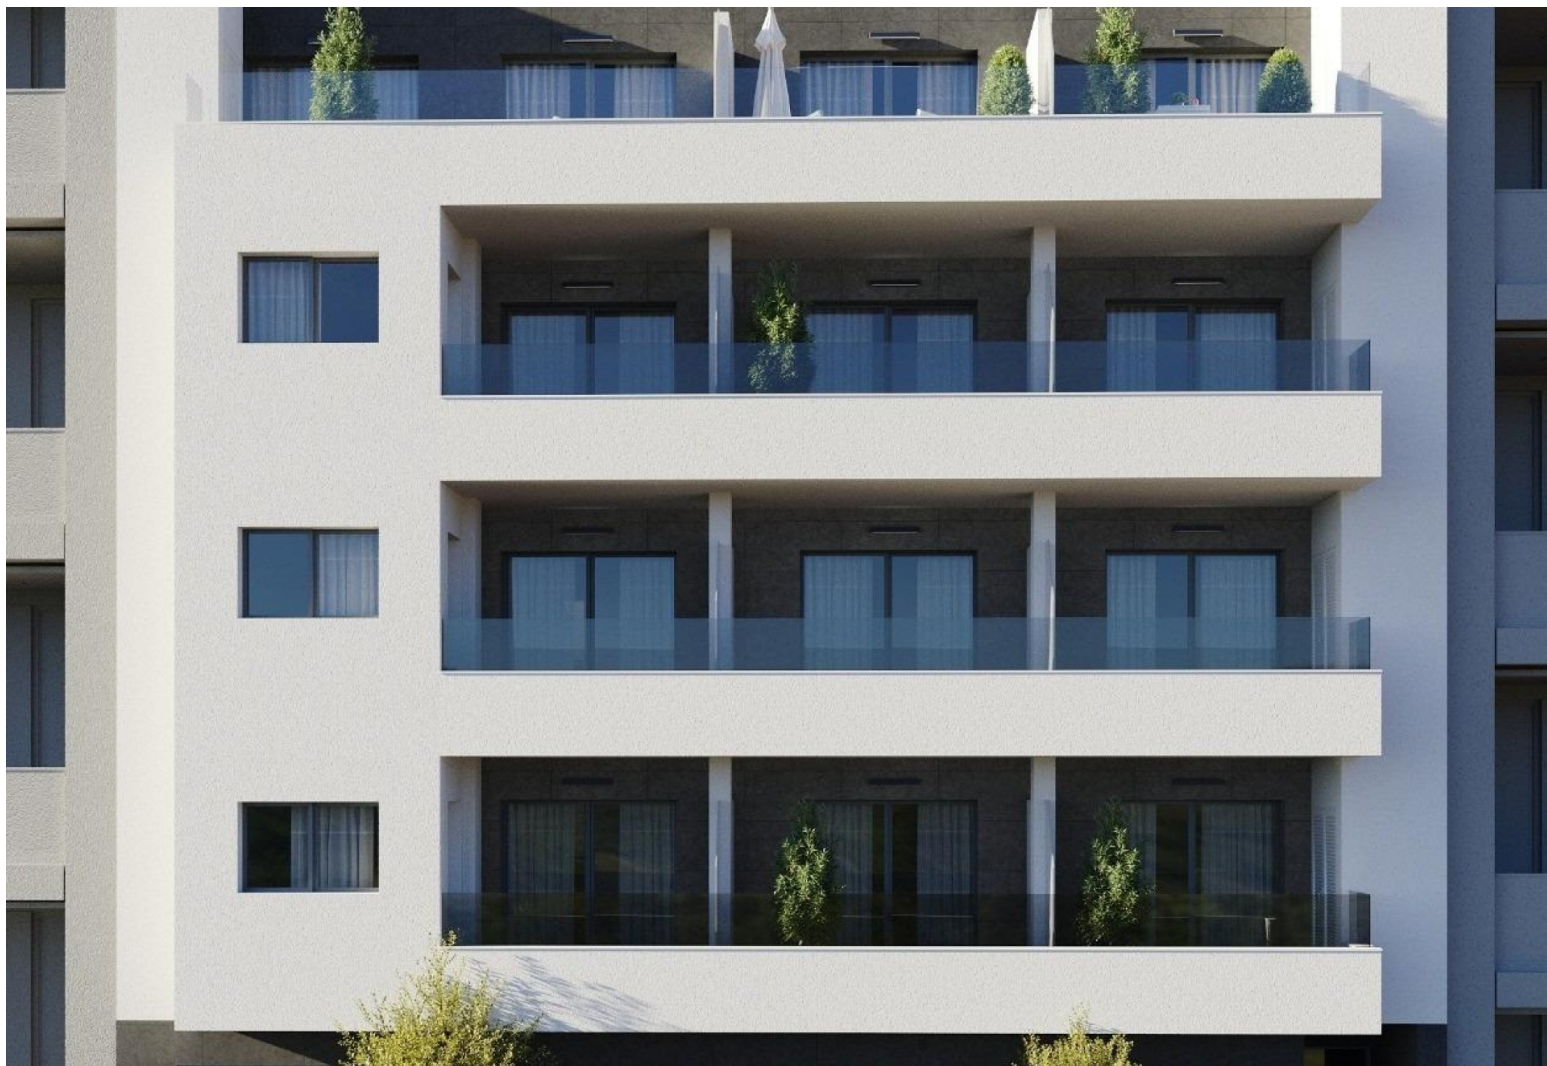

REF: RD-98730

Nueva construcción · Piso · Torrevieja

3 HABITACIONES

2 BAÑOS

92M²

0M²

SÍ

B

Apartamentos de nueva construcción en Torre Vieja A solo 400 m de la Playa del Cura ☐☐ Ubicación privilegiada en el corazón de Torre Vieja ☐ Descubra estos apartamentos y áticos a estrenar en una de las zonas más cotizadas de Torre Vieja, a solo 400 m de la Playa del Cura y a 150 m del paseo marítimo. Situado en el centro de la ciudad, este animado barrio ofrece todos los servicios esenciales a poca distancia, incluyendo supermercados, tiendas, restaurantes, cafeterías y transporte público. Torre Vieja es una conocida ciudad costera de la Costa Blanca, famosa por su clima mediterráneo templado, su animado ambiente y su estilo de vida junto al mar durante todo el año. ☐☐ Apartamentos modernos con distribuciones espaciosas ☐ Esta exclusiva promoción nueva consta de solo 12 apartamentos y áticos de 2 o 3 dormitorios, diseñados para ofrecer comodidad, funcionalidad y estilo contemporáneo. Los apartamentos de las plantas inte...

Información clave

- Habitaciones: 3
- Construidos: 92m²
- Baños: 2
- Calificación energética: B

Características

- Air Conditioning: Pre-Installed
- Communal Pool
- Elevator/Lift
- Near Bus Route
- Near Schools
- Terrace: 8 Msq.
- Beach: 400 Meters
- Double Bedrooms: 3
- Location: Coastal
- Near Commercial Center
- Parking - Space
- Useable Build Space: 89 Msq.